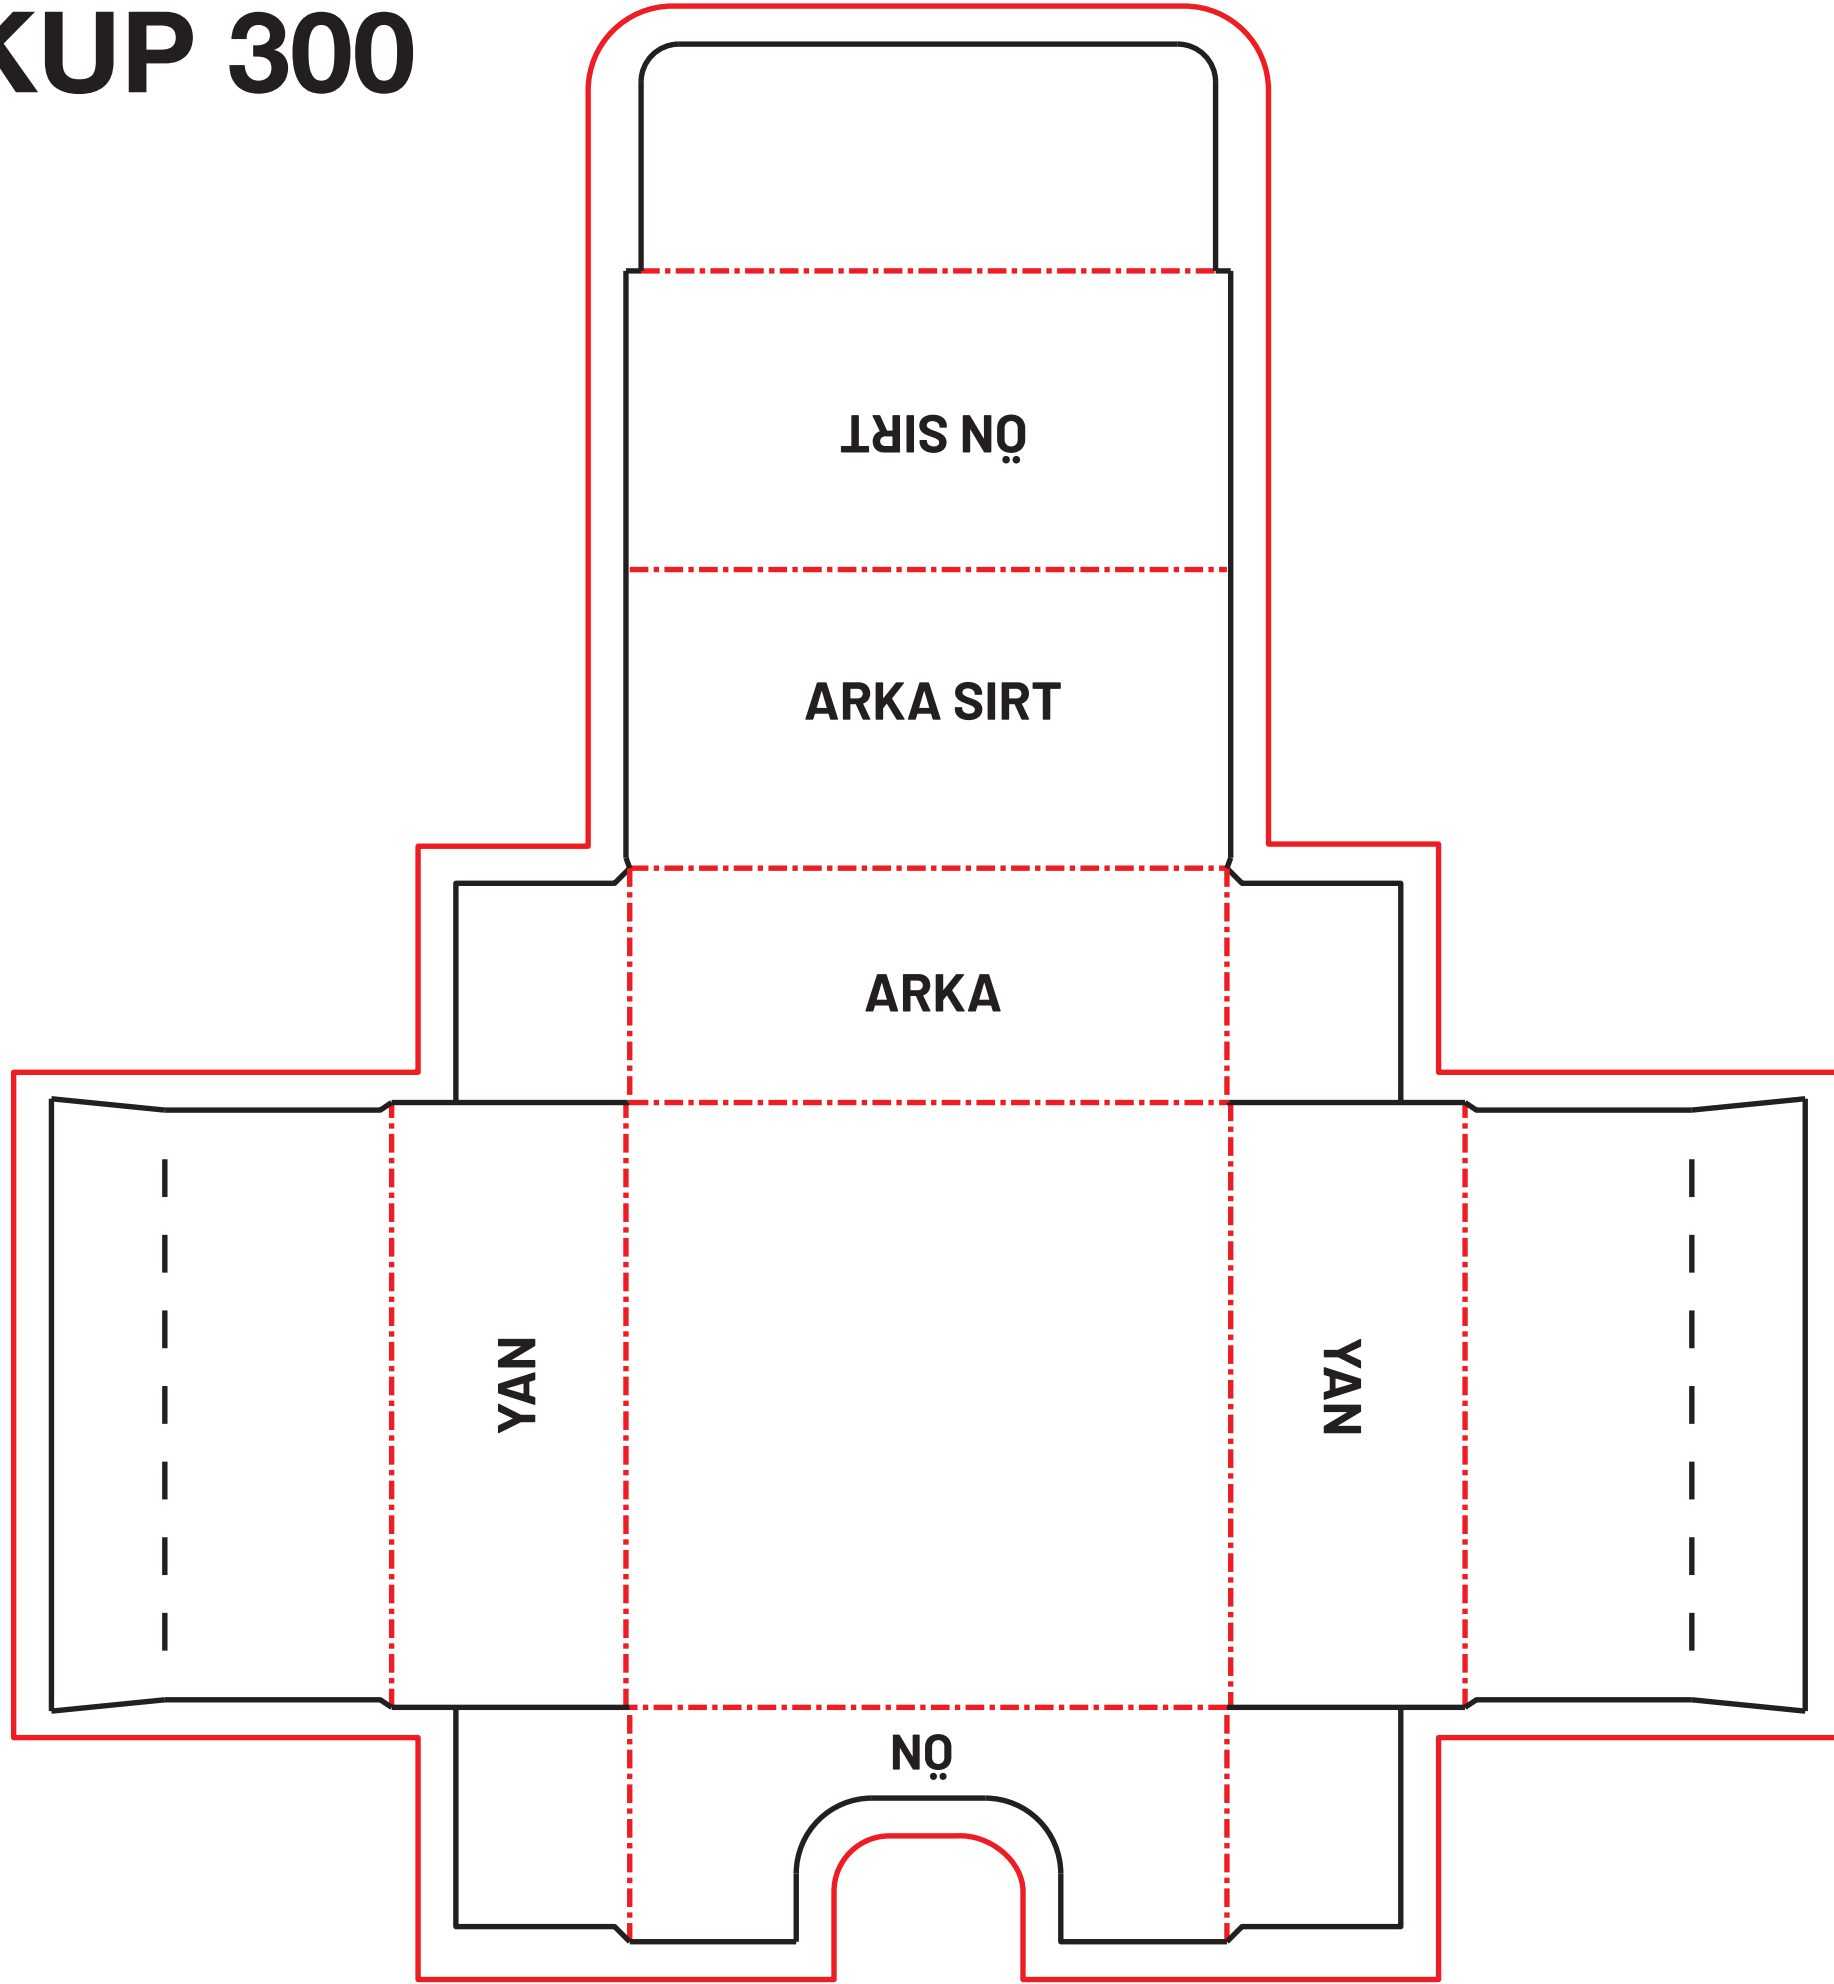

KUP 300

Not Kağıdı

TASARIM YAPARKEN DİKKAT EDİLMESİ GEREKENLER

- Tasarımın mutlaka baskı renk formatı olan **CMYK** renk formatında çalışılmalıdır.
 - Tasarımda kullanılan yazıları convertlemeyi unutmayınız.
- Tasarımda zemin veya zeminde devam eden görsel varsa **kırmızı** çizgiyi kadar taşıyınız.
 - Çalışmalarınızı yüksek çözünürlüklü PDF formatında göndermeyi unutmayınız.